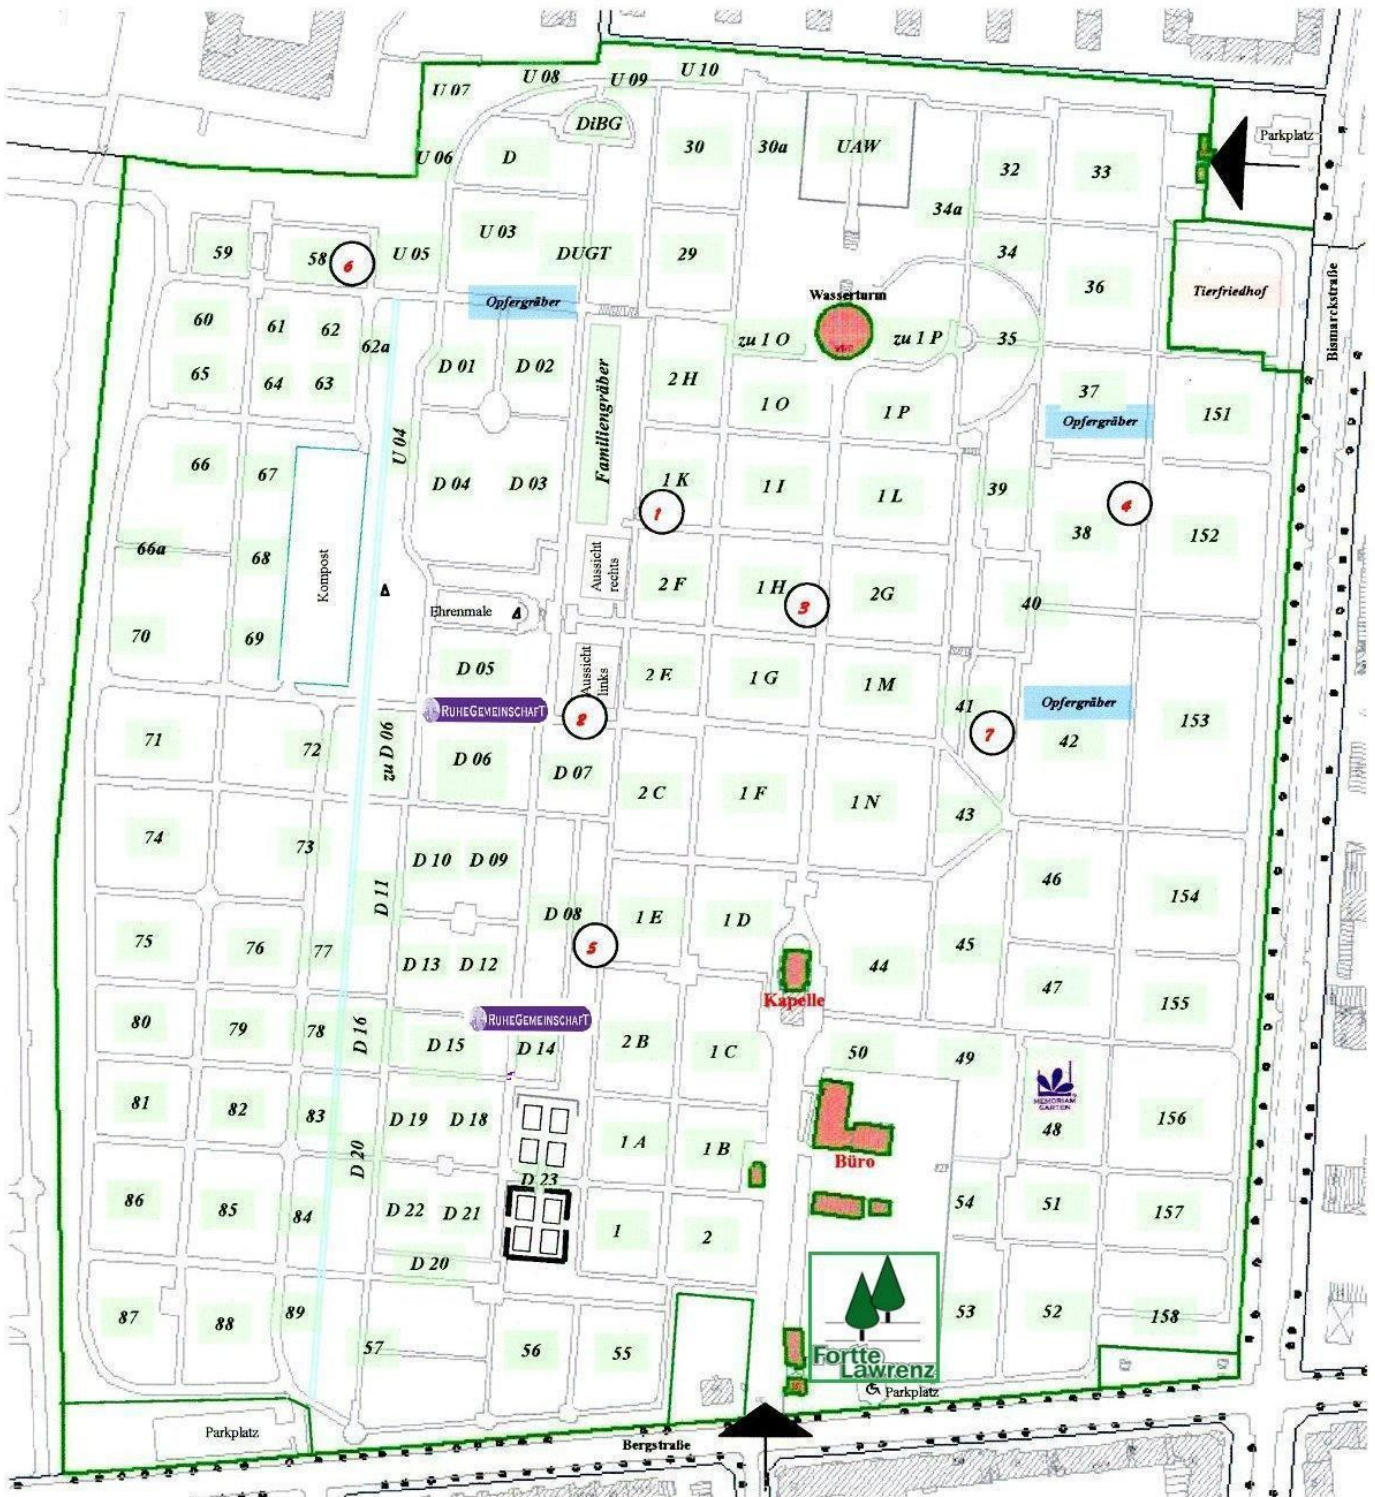

# Übersichtsplan Friedhof Steglitz, Bergstraße

**RUHEGEMEINSCHAFT**

Memoriam-Garten Abteilung 48

Kolumbarium

Bezeichnung der Grababteilung

Lage einer Ehrengrabstätte

geschlossene Begräbnisstätten der Opfer von Krieg und Gewaltherrschaft